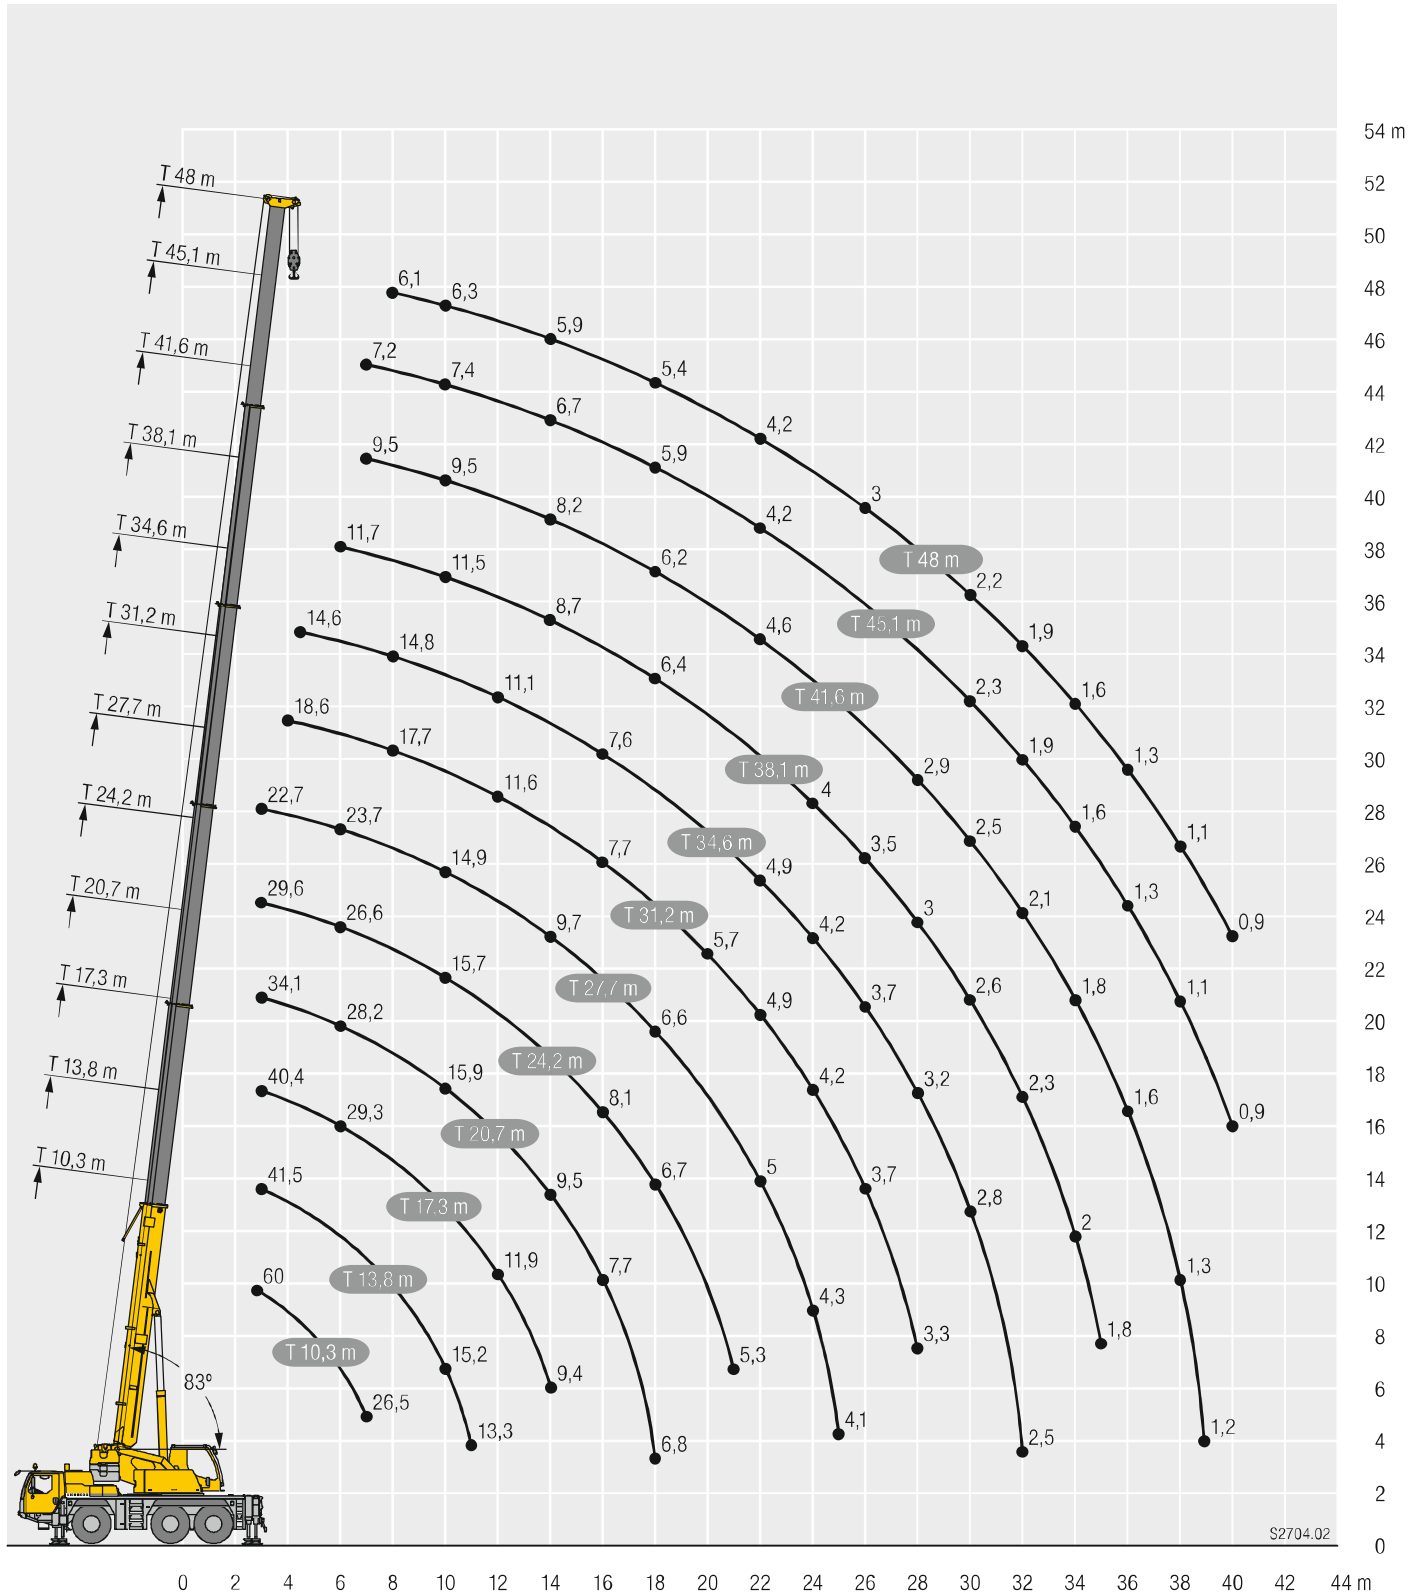

Hubhöhen/ Lifting heights

Hauteurs de levage/ Altezze di sollevamento

Alturas de elevación/ Высота подъема

T

S2704.02